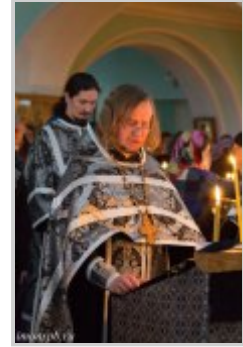

Иоанновский ставропигиальный женский монастырь города Санкт-Петербурга

Официальный сайт монастыря (<https://imonspb.ru>)

Утренняя Великая Суббота с чином погребения. Фото

При перепубликации просим ссылаться на первоисточник: Иоанновский ставропигиальный женский монастырь города Санкт-Петербурга
<https://imonspb.ru>